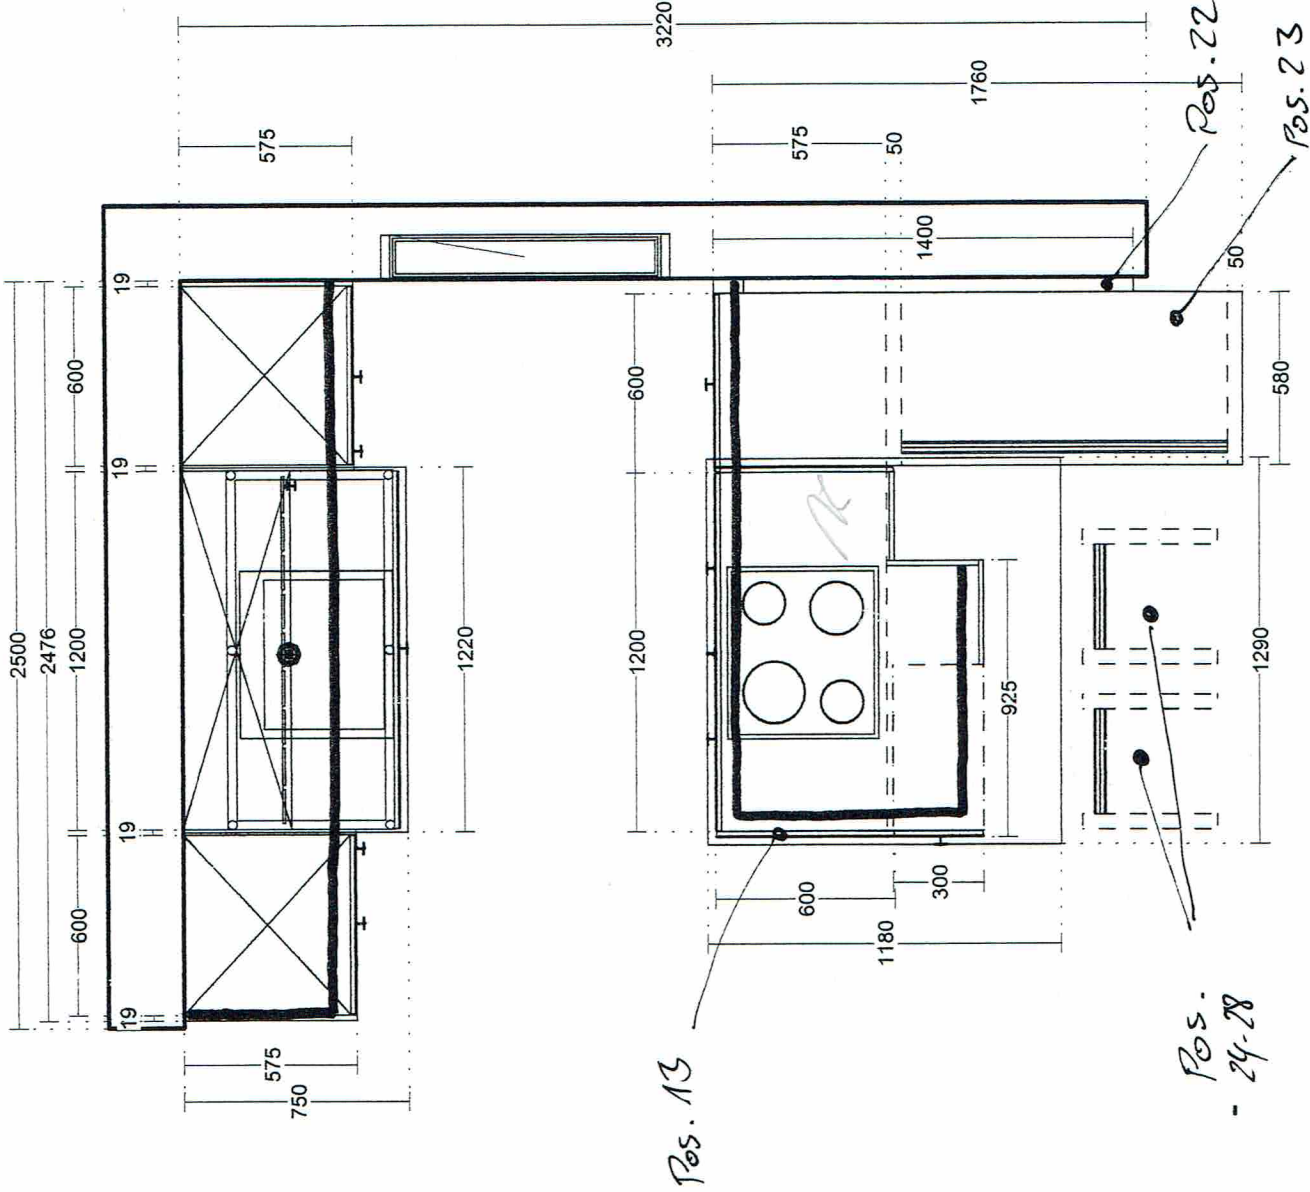

— = Sockelverlauf

MZ-KüchenDesign Lorcher Str. 41 D-73547 Lorch-Waldhausen 07172-2420	Kommission: Hr. MK 1 Dateiname: MK 1 Datum: 23.10.2007 Maßstab: 1:25	Hersteller: Ballerina Küchen 2006/2007 Programm: 6115 Modell XL 6115 saharafarbig Griff: K077 Knebel-Knopf Edelstahl APL-Farbe: 5447 Alorn after eight	Ansicht: Grundriss Zeichnungen dienen nur der grafischen Ansicht. Änderungen der Frontaufteilung herstellerbedingt vorbehalten.
--	---	---	--