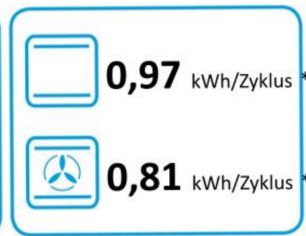

KIR18NFF2

118 kWh/annum

150 L

37dB

ABC

2019/2016

BOSCH

HBA4330S0

71 L

0,97 kWh/Zyklus*

0,81 kWh/Zyklus*

* цикл · cyklus · portion · zykus · програма · ciclo · tsükkel · ohjelma · ciklus ciklas · cikls · ciklu · cyclus · cykl · ciclu · program · cykel

65/2014