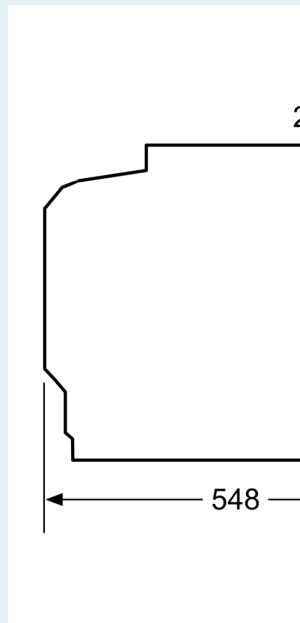

iQ300, Einbau-Backofen, 60 x 60 cm, Deep black inox
HB272ABBO

Maßzeichnungen

Maße in mm