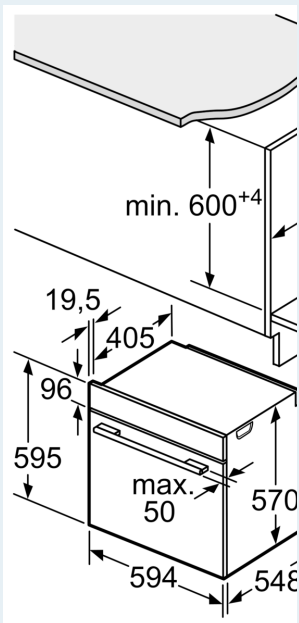

Ausstattung

Technische Daten

Bauform: Einbau
 Integriertes Reinigungssystem: Pyrolytisch+Hydrolytisch
 Min. Nischenmaße für Installation (H x B x T): 585-595 x 560-568 x 550 mm
 Abmessungen des Gerätes: 595 x 594 x 548 mm
 Abmessungen des verpackten Gerätes: 675 x 660 x 690 mm
 Material der Blende: Glas
 Material der Tür: Glas
 Nettogewicht: 37.2 kg
 Nettovolumen - Backrohr 1: 71 l
 Beheizungsarten: Großflächengrill, Heißluft sanft, Heißluft, Ober-/Unterhitze, Pizzastufe, Unterhitze, Umluftgrill
 Backofenregelung: elektronisch
 Anzahl eingebauter Leuchten: 1
 Länge Anschlusskabel: 120.0 cm
 EAN-Nummer: 4242003931479
 Anzahl der Innenräume: 1
 Energieeffizienzklasse: A
 Energieverbrauch pro Ober-/Unterhitze Zyklus: 0.99 kWh/Zyklus
 Energieverbrauch pro Heißluft-Zyklus: 0.81 kWh/Zyklus
 Energieeffizienzindex: 95.3 %
 Anschlusswert: 3600 W
 Absicherung: 16 A
 Spannung: 220-240 V
 Frequenz: 50; 60 Hz
 Steckerart: Schuko-/Gardy mit Erdung
 Integriertes Zubehör: 1 x Kombirost, 1 x Universalpfanne

Technische Info

- Länge des Anschlusskabels: 120 cm
- Nennspannung: 220 - 240 V
- Gesamtanschlusswert Elektro: 3.6 kW
- Energieeffizienzklasse (gem. EU Nr. 65/2014): A (auf einer Energieeffizienzklassen-Skala von A+++ bis D)
- Energieverbrauch pro Zyklus im konventionellen Modus: 0.99 kWh
- Energieverbrauch pro Zyklus im Umluft-Modus: 0.81 kWh
- Zahl der Garräume: 1 Wärmequelle: elektrisch
Innenraumvolumen: 71 l

Maße

- Gerätemaße (HxBxT): 595 x 594 x 548 mm
- Nischenmaße (HxBxT): 595 mm x 560 mm x 550 mm
- „Maße und Einbauhinweise zu diesem Gerät gemäß technischer

Zeichnung beachten“

iQ300, Einbau-Backofen, 60 x 60 cm, Deep black inox
HB272ABBO

Maßzeichnungen

Maße in mm

A: 19,5 mm
B: Platz für Geräteans

Einbau mit einem Kochfeld

Abstand min.:
Induktionskochfeld: 5 mm
Gaskochfeld: 5 mm
Elektrokochfeld: 2 mm