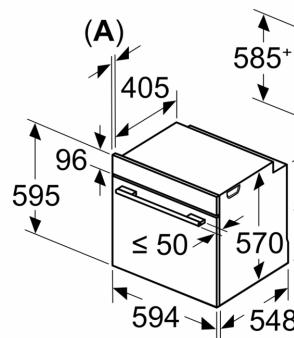

Maße

- Gerätemaße (HxBxT): 595 x 594 x 548 mm
- Nischenmaße (HxBxT): 595 mm x 560 mm x 550 mm
- „Maße und Einbauhinweise zu diesem Gerät gemäß technischer

Zeichnung beachten“

iQ300, Einbau-Backofen, 60 x 60 cm, Deep black inox
HB272ABBO

Maßzeichnungen

Maße in mm

A: 19,5 mm
B: Platz für Geräteans

Einbau mit einem Kochfeld

Abstand min.:
Induktionskochfeld: 5 mm
Gaskochfeld: 5 mm
Elektrokochfeld: 2 mm