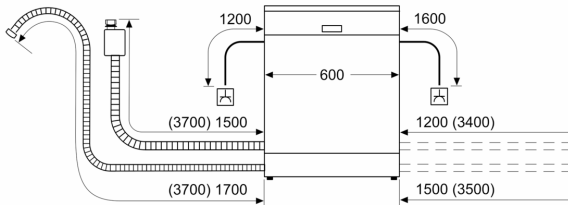

Vollintegrierter Geschirrspüler, 60 cm, XXL CG6B57V8

Technische Daten

Energieeffizienzklasse (EU 2017/1369): D
Energieverbrauch des eco-Programms pro 100 Betriebszyklen (EU 2017/1369): 84 kWh
Höchste Anzahl von Maßgedecken (EU 2017/1369): 13
Wasserverbrauch in Litern im eco-Programm pro Betriebszyklus (EU 2017/1369): 9,5 l
Programmdauer (EU 2017/1369): 3:55 h
Luftschallemissionen (EU 2017/1369): 44 dB(A) re 1 pW
Luftschallemissionsklasse (EU 2017/1369): B
Bauform: Integrierbar
Höhe der Arbeitsplatte: 0 mm
Abmessungen des Gerätes: 865 x 598 x 550 mm
Min. Nischenmaße für Installation (H x B x T): 865-925 x 600 x 550 mm
Tiefe bei geöffneter Tür (90°): 1200 mm
Höhenverstellbare Füße: Ja - alle von vorne
Höhenverstellung max.: 60 mm
Verstellbarer Sockel: Horizontal und Vertikal
Nettogewicht: 39,7 kg
Bruttogewicht: 42,0 kg
Anschlusswert: 2400 W
Absicherung: 10 A
Spannung: 220-240 V
Frequenz: 60; 50 Hz
Länge Anschlusskabel: 175,0 cm
Steckerart: Schuko-/Gardy.m.Erdung
Länge Zulaufschlauch: 165 cm
Länge Ablaufschlauch: 190 cm
EAN-Nummer: 4242004224747
Art der Installation: Einbau

Anzeige und Bedienung

- Touch-Bedienung (metallic)
- Bedienblende in der Oberseite der Innentür
- Akustisches Programmendesignal, Restzeitanzeige innen, Restzeitprojektion weiß, Wasserzulauf
- Restzeitanzeige
- Display für elektr. Startzeitvorwahl: 1-24 h
- Aqua Stop: eine Constructa Garantie bei Wasserschäden – ein Geräteleben lang.*
- ServoSchloss®
- Glasschutz-Technik
- Inkl. Dampfschutz-Blech
- Gerätemaße (H x B x T): 86.5 cm x 59.8 cm x 55.0 cm

Vollintegrierter Geschirrspüler, 60 cm, XXL CG6B57V8

Maße in mm

⚡ Steckdose
() Werte mit Verlängerungssatz

Maße in mm