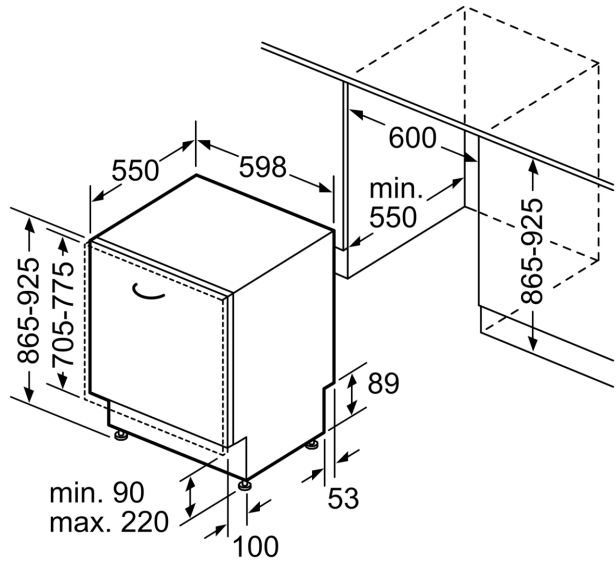

Vollintegrierter Geschirrspüler, 60 cm, XXL CG6B57V8

Technische Daten

Energieeffizienzklasse (EU 2017/1369): D
Energieverbrauch des eco-Programms pro 100 Betriebszyklen (EU 2017/1369): 84 kWh
Höchste Anzahl von Maßgedecken (EU 2017/1369): 13
Wasserverbrauch in Litern im eco-Programm pro Betriebszyklus (EU 2017/1369): 9,5 l
Programmdauer (EU 2017/1369): 3:55 h
Luftschallemissionen (EU 2017/1369): 44 dB(A) re 1 pW
Luftschallemissionsklasse (EU 2017/1369): B
Bauform: Integrierbar
Höhe der Arbeitsplatte: 0 mm
Abmessungen des Gerätes: 865 x 598 x 550 mm
Min. Nischenmaße für Installation (H x B x T): 865-925 x 600 x 550 mm
Tiefe bei geöffneter Tür (90°): 1200 mm
Höhenverstellbare Füße: Ja - alle von vorne
Höhenverstellung max.: 60 mm
Verstellbarer Sockel: Horizontal und Vertikal
Nettogewicht: 39,7 kg
Bruttogewicht: 42,0 kg
Anschlusswert: 2400 W
Absicherung: 10 A
Spannung: 220-240 V
Frequenz: 60; 50 Hz
Länge Anschlusskabel: 175,0 cm
Steckerart: Schuko-/Gardy.m.Erdung
Länge Zulaufschlauch: 165 cm
Länge Ablaufschlauch: 190 cm
EAN-Nummer: 4242004224747
Art der Installation: Einbau

Sonderzubehör

- CZ7710X0 Schlauchverlängerung Zu- und Ablauf
- CZ7736X0 Verblendungs-u.Befestigungssatz 86,5 cm

Vollintegrierter Geschirrspüler, 60 cm, XXL CG6B57V8

Leistung und Verbrauch

- Energieeffizienzklasse¹: D
- Energie² / Wasser³: 84 kWh / 9.5 Liter
- Fassungsvermögen: 13 Maßgedecke
- Programmdauer⁴: 3:55 (h:min)
- Geräusch: 44 dB(A) re 1 pW
- Geräusch-Effizienzklasse: B
- Energieverbrauch bei Warmwasseranschluss im Programm Eco 50 °C: 0.70 kWh

Vollintegrierter Geschirrspüler, 60 cm, XXL CG6B57V8

Maße in mm

⚡ Steckdose
() Werte mit Verlängerungssatz

Maße in mm